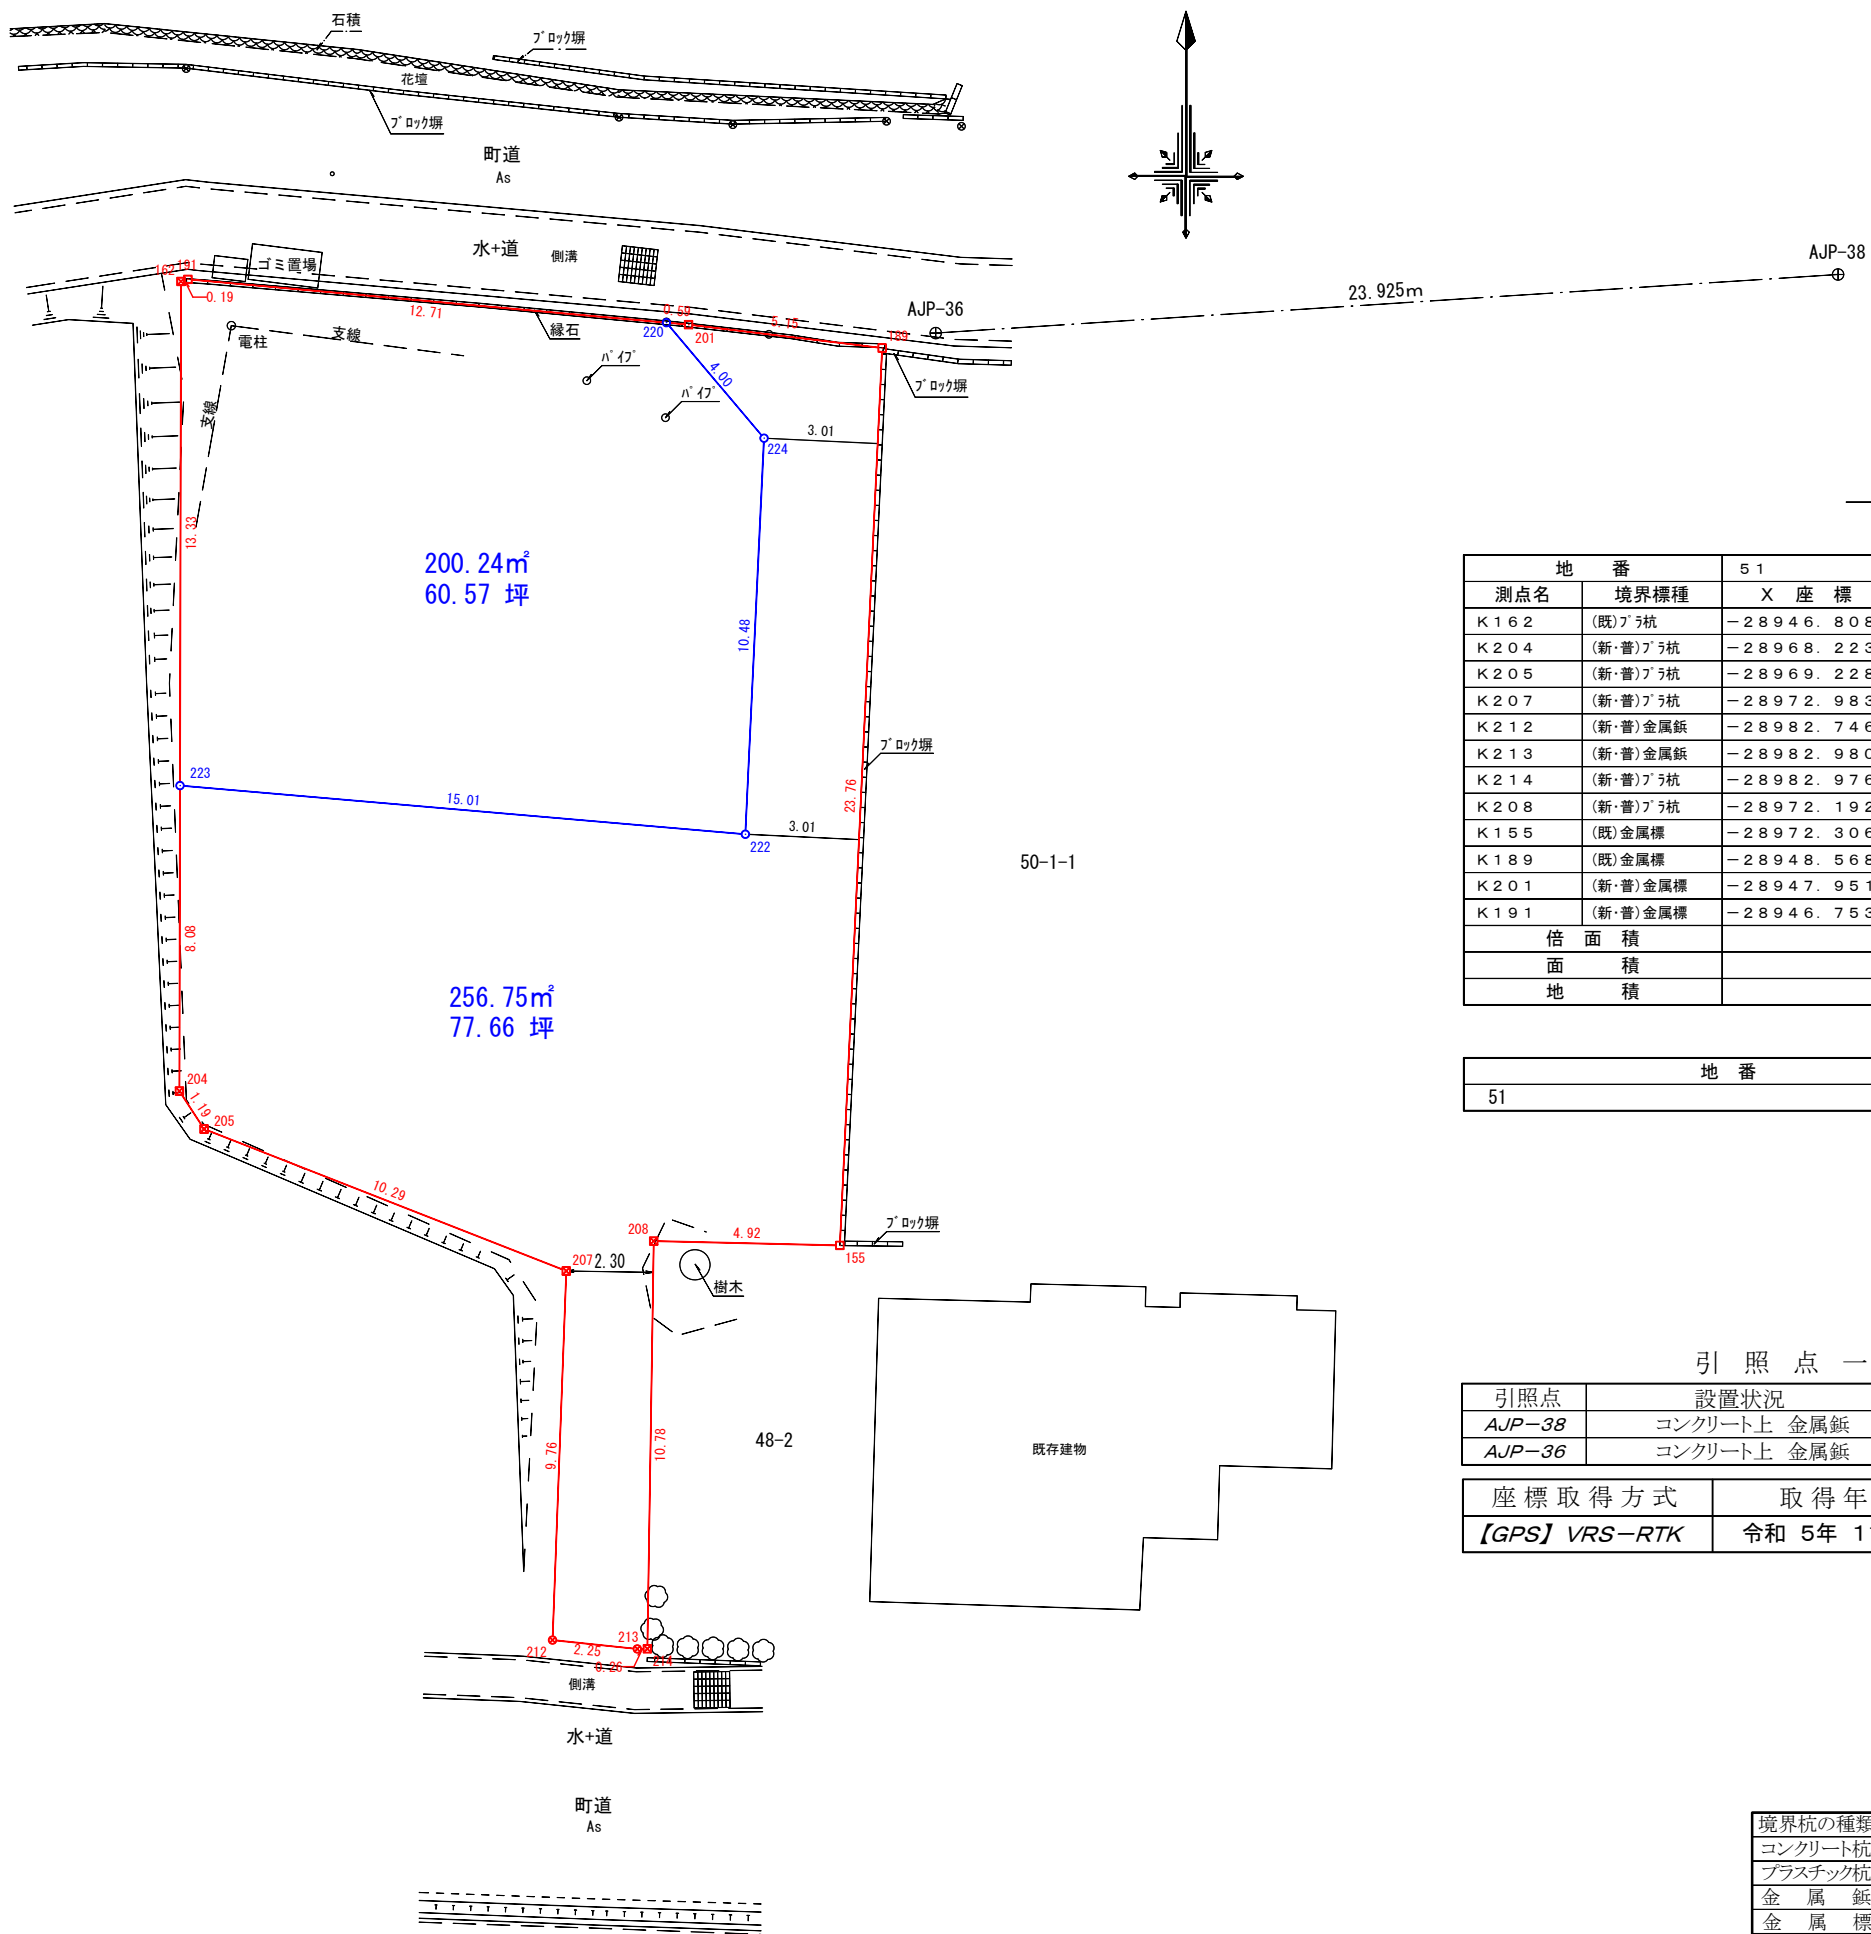

求積表

地番		51			
測点名	境界標種	X座標	Y座標	X_{n+1}-X_{n-1}	Y(X_{n+1}-X_{n-1})
K162	(既)ブナ杭	-28946.808	-24816.641	-21.470	532813.282270
K204	(新・普)ブナ杭	-28968.223	-24816.684	-22.420	556390.055280
K205	(新・普)ブナ杭	-28969.228	-24816.031	-4.760	118124.307560
K207	(新・普)ブナ杭	-28972.983	-24806.448	-13.518	335333.564064
K212	(新・普)金属鉋	-28982.746	-24806.811	-9.997	247993.689567
K213	(新・普)金属鉋	-28982.980	-24804.568	-0.230	5705.050640
K214	(新・普)ブナ杭	-28982.976	-24804.303	10.788	-267588.820764
K208	(新・普)ブナ杭	-28972.192	-24804.134	10.670	-264660.109780
K155	(既)金属標	-28972.306	-24799.209	23.624	-585856.513416
K189	(既)金属標	-28948.568	-24798.089	24.355	-603957.457595
K201	(新・普)金属標	-28947.951	-24803.211	1.815	-45017.827965
K191	(新・普)金属標	-28946.753	-24816.459	1.143	-28365.212637
倍面積					914.007224
面積					457.0036120
地積					457.00 m²

地番	面積
51	457.0036120 m²

引照点一覧表

引照点	設置状況	X座標	Y座標
AJP-38	コンクリート上 金属鉋	-28946.624	-24772.797
AJP-36	コンクリート上 金属鉋	-28948.174	-24796.672

座標取得方式	取得年月日
[GPS] VRS-RTK	令和5年11月9日

立会年月日 令和5年11月17日
測量年月日 令和5年11月17日

境界杭の種類	測点マーク
コンクリート杭	田
プラスチック杭	区
金属鉋	⊗
金属標	□
真鍮標	⊕
その他	○

図面名称	実測平面図	
図面番号	縮尺	1/200
場所	上益城郡益城町大字上仲間字居屋敷51番	
作成年月日	令和5年11月17日